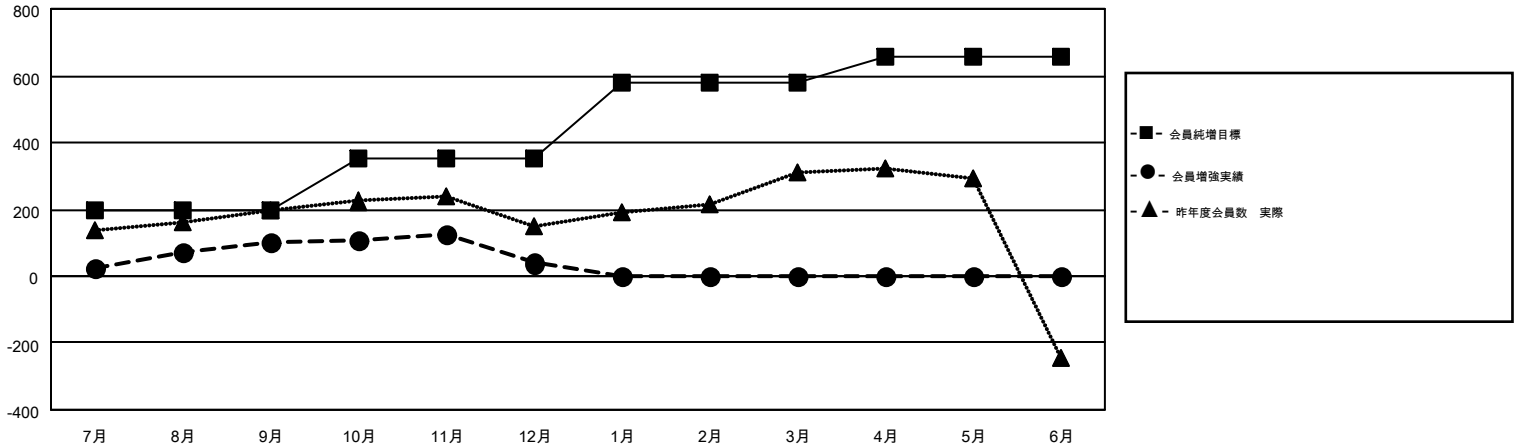

GMT MONTHLY MEMBERSHIP PROGRESS REPORT

Results as of: 12/31/2017

Multiple District 332

LOCATION: JAPAN

GMT: MASAYOSHI MARUYAMA, YASUHISA NAKAMURA

GMT会則地域 5

クラブ				名			
結果: 2017-2018				結果: 2017-2018			
四半期	新クラブ目標	新クラブ	解散クラブ	四半期	会員純増目標	会員増強実績	退会者(転籍を含む)実際
7月/8月/9月	0	0	4	7月/8月/9月	195	318	200
10月/11月/12月	1	0	0	10月/11月/12月	155	120	179
1月/2月/3月	2	0	0	1月/2月/3月	227	0	0
4月/5月/6月	2	0	0	4月/5月/6月	80	0	0

新クラブ目標及び実績累計

会員目標及び実績累計

解散クラブ: 4	183 CLUBS OF 350 一名以上の新会員を登録	男女別 男性 8,981 (73.37%) 女性 3,260 (26.63%)
退会者 物故会員 34 クラブ解散 22 その他 323 合計 379	会員累計データを見るには、ここをクリック	世帯主/家族会員合計 5,449 国際会費半額の家族会員 2,983