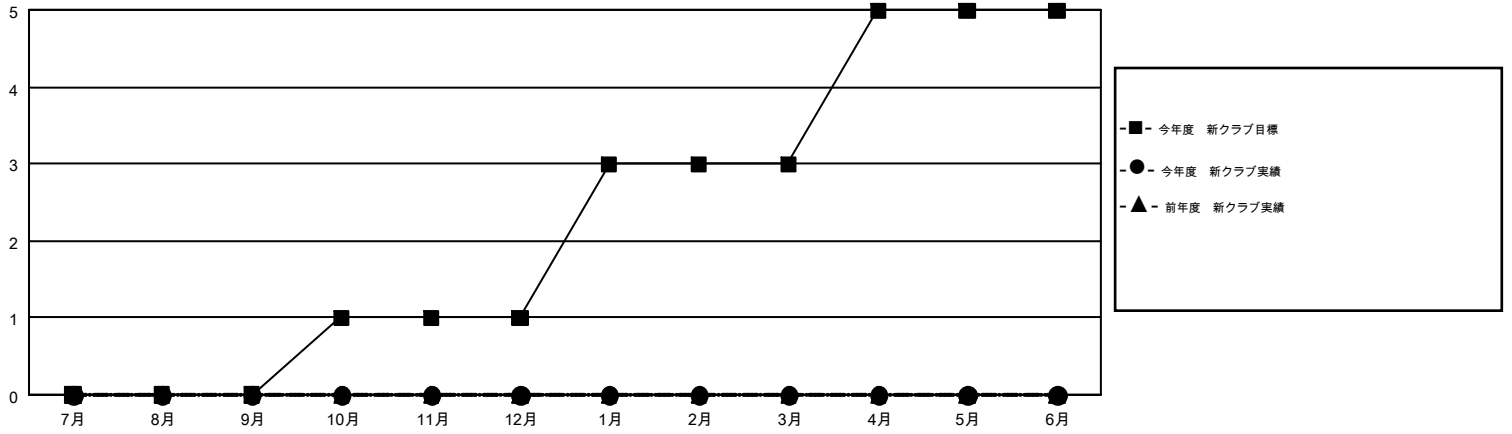

GMT MONTHLY MEMBERSHIP PROGRESS REPORT

Results as of: 12/31/2017

Multiple District 332

LOCATION: JAPAN

GMT: MASAYOSHI MARUYAMA, YASUHISA NAKAMURA

GMT会則地域 5

クラブ				名			
結果: 2017-2018				結果: 2017-2018			
四半期	新クラブ目標	新クラブ	解散クラブ	四半期	会員純増目標	会員増強実績	退会者(転籍を含む)実際
7月/8月/9月	0	0	4	7月/8月/9月	195	318	200
10月/11月/12月	1	0	0	10月/11月/12月	155	120	179
1月/2月/3月	2	0	0	1月/2月/3月	227	0	0
4月/5月/6月	2	0	0	4月/5月/6月	80	0	0

新クラブ目標及び実績累計

会員目標及び実績累計

解散クラブ: 4	183 CLUBS OF 350 一名以上の新会員を登録	男女別 男性 8,981 (73.37%) 女性 3,260 (26.63%)
退会者 物故会員 34 クラブ解散 22 その他 323 合計 379	会員累計データを見るには、ここをクリック	世帯主/家族会員合計 5,449 国際会費半額の家族会員 2,983